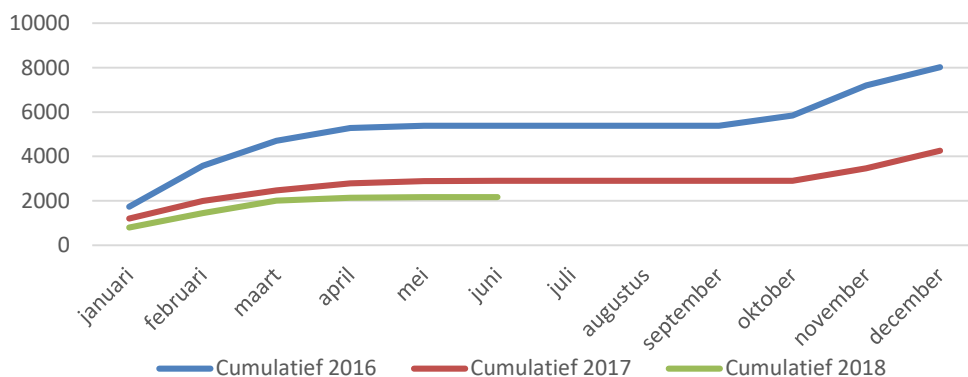

****Gasverbruik Vestiging Utrecht 1^{ste} half jaar 2018****

Het gasverbruik in de eerste helft van 2018 is weer lager dan de jaren ervoor. We hebben een nieuwe CV-ketel en de thermostaat is inmiddels goed aangesloten en dat is zeker te zien in het verbruik.

Gasverbruik Vestiging Utrecht per maand

In de onderstaande grafiek is heel mooi te zien dat het totale gasverbruik van de vestiging Utrecht in 2018 echt lager is dan in voorgaande jaren. Toen we startten met de CO2-Prestatieladder hadden we geen doelstelling op het gasverbruik, we hadden ook niet het idee dat we het gasverbruik heel erg konden verlagen. Door bezig te zijn met CO2-reductie merken we dat we bewuster zijn geworden. Al met al zijn dit positieve ontwikkelingen.

Gasverbruik Vestiging Utrecht (Cumulatief)

**** Korte update elektraverbruik 1^{ste} half jaar 2018 ****

Het elektraverbruik in de eerste helft van 2018 is weer lager dan in de voorgaande jaren. In de onderstaande grafiek is dat duidelijk te zien.