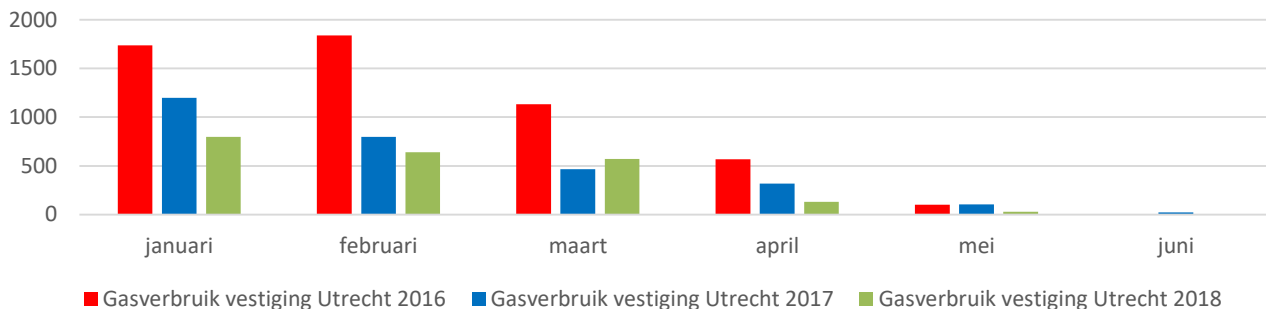

****Gasverbruik Vestiging Utrecht 1^{ste} half jaar 2018****

Het gasverbruik in de eerste helft van 2018 is weer lager dan de jaren ervoor. We hebben een nieuwe CV-ketel en de thermostaat is inmiddels goed aangesloten en dat is zeker te zien in het verbruik.

Gasverbruik Vestiging Utrecht per maand

In de onderstaande grafiek is heel mooi te zien dat het totale gasverbruik van de vestiging Utrecht in 2018 echt lager is dan in voorgaande jaren. Toen we startten met de CO2-Prestatieladder hadden we geen doelstelling op het gasverbruik, we hadden ook niet het idee dat we het gasverbruik heel erg konden verlagen. Door bezig te zijn met CO2-reductie merken we dat we bewuster zijn geworden. Al met al zijn dit positieve ontwikkelingen.